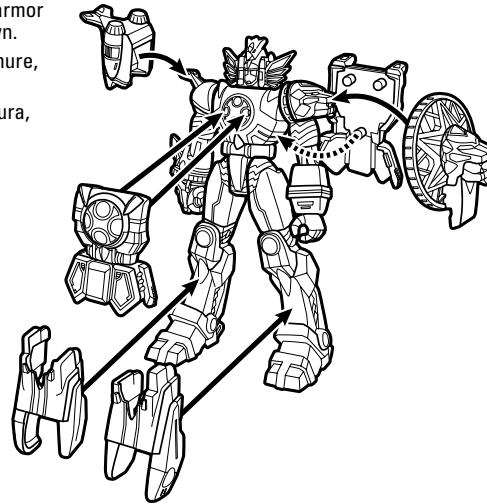

**HOW TO TRANSFORM TO POWER MODE /
COMMENT TRANSFORMER EN MODE PUISSANCE /
PARA TRANSFORMAR AL MODO POWER**

1 Attach armor
as shown.

Attacher l'armure,
tel qu'illustré.
Una la armadura,
como se ve.