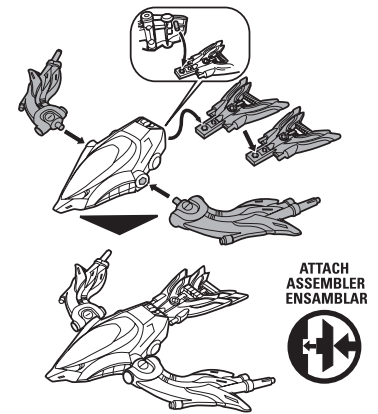

⚠ PRECAUCION: FAVOR DE LEER ANTES DE JUGAR CON EL JUGUETE

- No: 1) Apunte el juguete a ninguna persona, 2) Golpee a nadie con el juguete, 3) Pique a nadie con el juguete, 4) Aviente el juguete a nadie, 5) Pise el juguete.
- Tenga cuidado de no pellizcar los dedos con las partes del juguete que son unidas con las bisagras.

⚠ **WARNING:**
CHOKING HAZARD - Small parts.
Not for Children under 3 years.

⚠ **ATTENTION:**
RISQUE D'ÉTOUFFEMENT-Petites pièces.
Ne convient pas aux enfants de moins de 3 ans.

⚠ **ADVERTENCIA:**
RIESGO DE ATRAGANTARSE-Partes pequeñas.
No es para niños menores de 3 años de edad.

HOW TO PLAY IN BIKE MODE / COMMENT JOUER AU MODE CYCLE
CÓMO JUGAR EN MODO CYCLE

HOW TO PLAY IN SKATEBOARD MODE / COMMENT JOUER AU MODE PLANCHE
CÓMO JUGAR EN MODO PATINETA

HOW TO ATTACH INTO ANIMAL MODE
COMMENT POSER LES PIÈCES AU MODE ANIMAL
CÓMO FIJAR LAS PIEZAS EN MODO ANIMAL