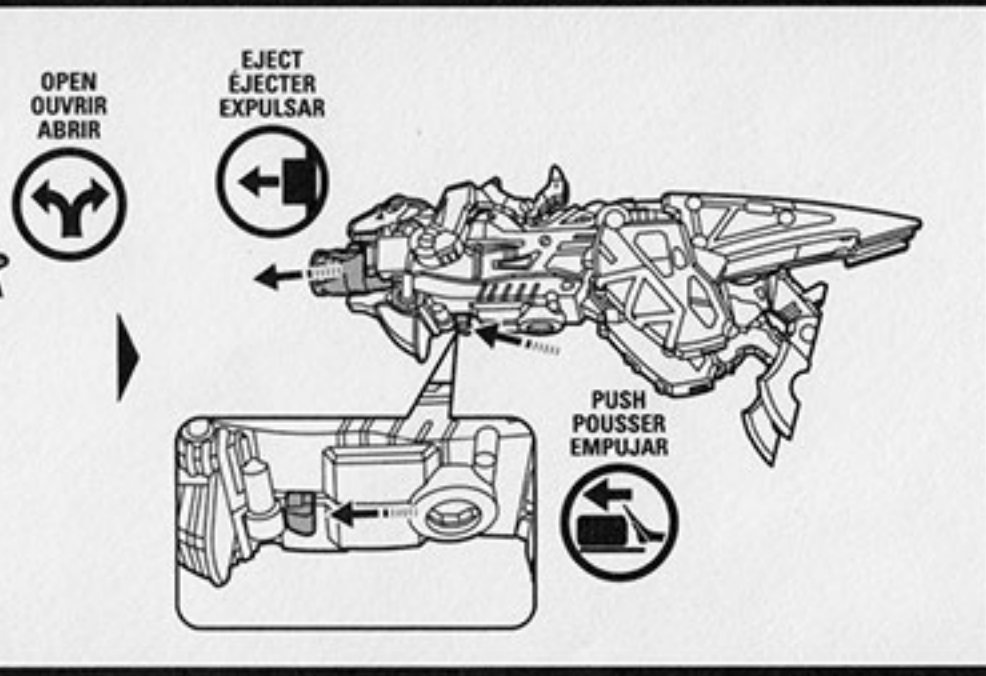

CONTENTS / CONTENU / CONTENIDO | **HOW TO PLAY / COMMENT JOUER / CÓMO JUGAR**