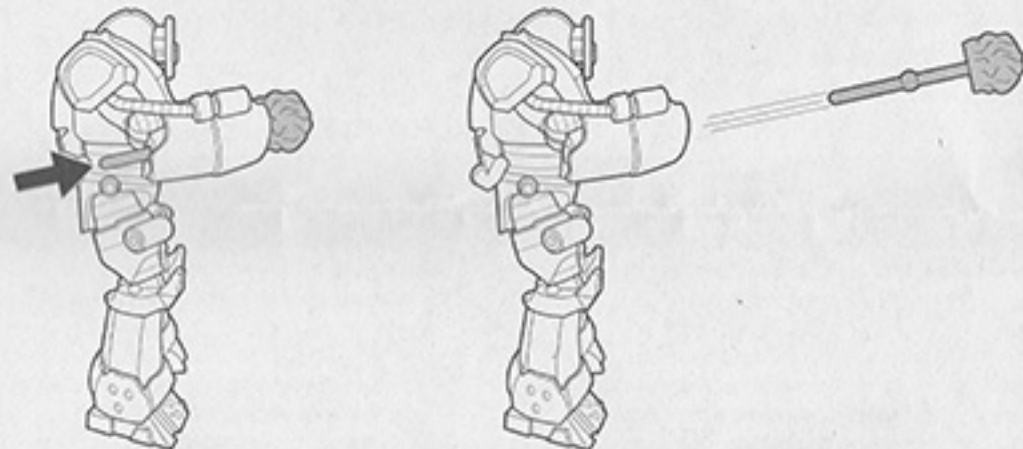

Push
Pousse
Empuja
Empurrar