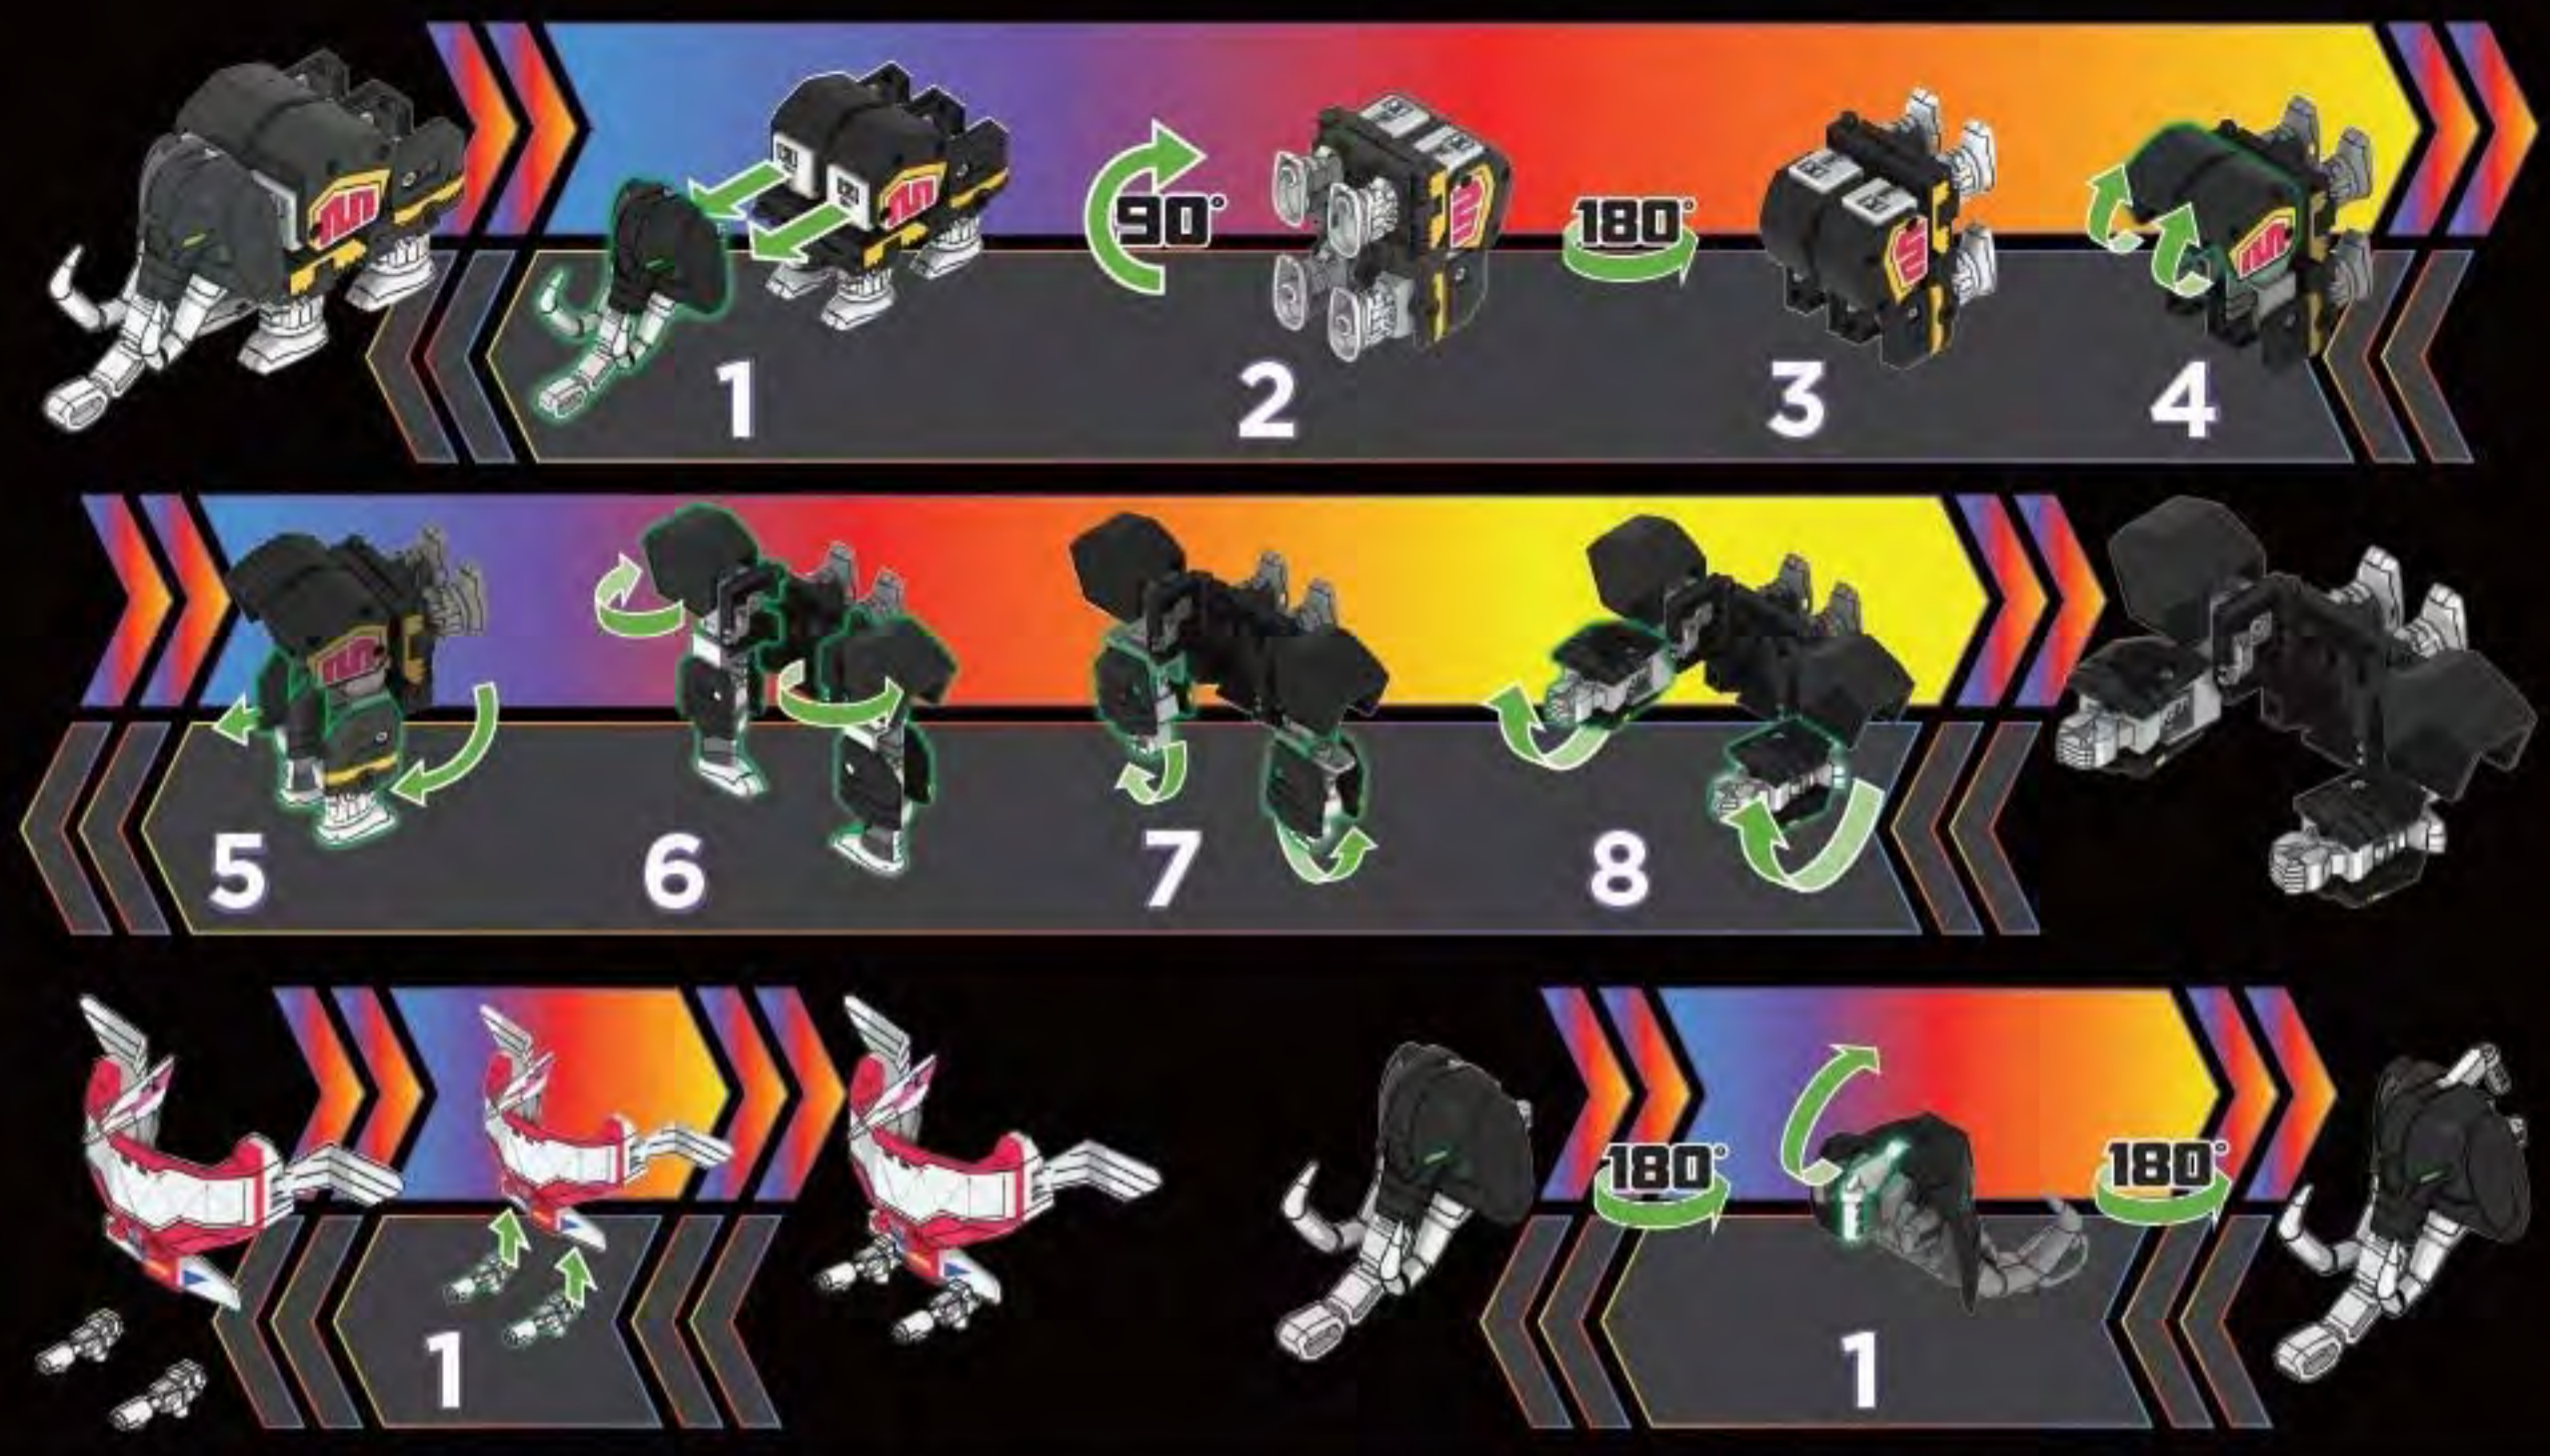

4+

WARNING:
CHOKING HAZARD—Small parts.
Not for children under 3 years.

ATTENTION:
DANGER D'ÉTOUFFEMENT — Petites pièces. Ne convient pas aux enfants de moins de 3 ans.

DINO MEGAZORD

POWER RANGERS

Ⓜ Retain instructions for future reference. Ⓜ Conservez ces instructions pour référence ultérieure. Ⓜ Bitte die Anleitung für spätere Rückfragen aufbewahren. Ⓜ Conserve este instructivo para futuras referencias. Ⓜ Guardar instrucciones para eventuales consultas. Ⓜ Conserva le istruzioni come futuro riferimento. Ⓜ Bewaar de gebruiksaanwijzing om later nog eens te lezen. Ⓜ Spara instruktionerna för att kunna hänvisa till dem i framtiden. Ⓜ Gem vejledninger til fremtidig referencebrug. Ⓜ To vare på disse instruksjoner for fremtidig referanse. Ⓜ Säilytä nämät tiedot tulevaa tarvetta varten. Ⓜ Фактите по-обширно за референция по-късно. Ⓜ Zachowaj instrukcje na przyszłość. Ⓜ Őrizd meg a használati útmutatót. Ⓜ Ileride basvurmak üzere talimatları saklayın. Ⓜ Tyto informace uschovejte pro budoucí použití. Ⓜ Nívod si odkložte na pozíitíe v budúcnosti. Ⓜ Póstrează instrucțiunile pentru a le consulta în viitor. Ⓜ Сохраните инструкции для будущего использования. Ⓜ Запазете инструкциите за бъдещи справки. Ⓜ Sačuvajte upute za buduću potrebu. Ⓜ Instrukcija pazilikite ateidai. Ⓜ Navodila shranite, mogoče jih boš še potreboval. Ⓜ Збережіть інструкції для подальшого використання. Ⓜ Jäta juhised edasiseks kasutamiseks alles. Ⓜ Saglabajet instrukciju atsaarel.